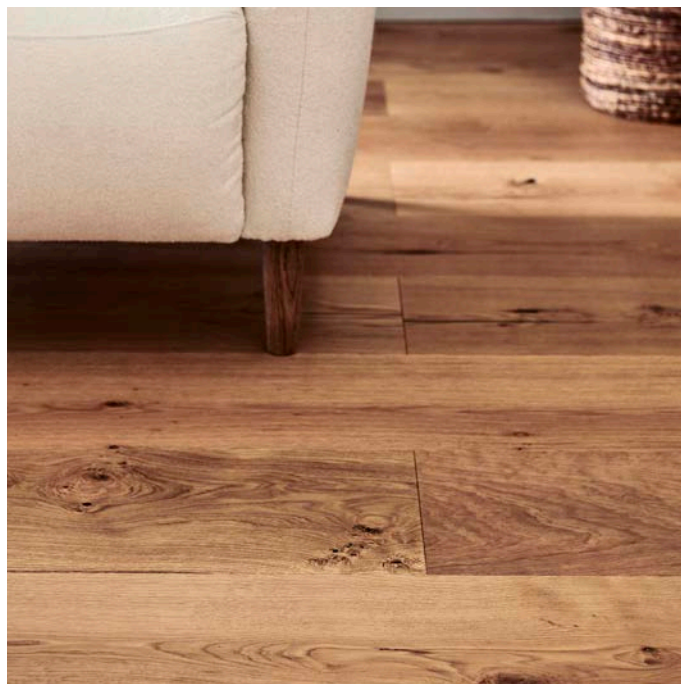

PALAZZO PLANK

EG RUSTIK PALAZZO PLANK BØRSTET MATLAK, V4

PRODUKTBESKRIVELSE:

Klassiske og æstetiske planker i eg. De lange og brede planker er særligt velegnet til rum, som man ønsker at give ekstra karakter. Overfladen er børstet matlak, som fremhæver træets naturlige åretegninger samt giver en stærk og holdbar overflade. Har fas på alle 4 sider.

Drop Down kliksystem for nem montering, SKAL limes i endestød. Ønskes fuldlimning: Anvend Wallmann Parketlim.

Varenr. 1090780 / DB-nr. 2443012

Træsart:	Eg
Sortering:	Rustik
Overflade:	UV-matlak, natur - 6 lag
Slidlag:	4 mm hårdtræ fra bæredygtig skov
Opbygning:	11 mm multilayer poppel/eucalyptus
Dimension:	15x300x2200 mm
Niveauforskelle:	Max. 0,2 mm (enkelte 0,3 mm)
Fuger:	Max. 0,3 mm (enkelte 0,5 mm)
Pr. pakke:	3,96 m ²
Palle:	118,80 m ²
Lægning:	Til svømmende lægning
Egnet til gulvvarme:	Ja - Overflade temperatur maks. 27 grader
Klikssystem:	Drop Down kliksystem, SKAL limes i endestød
Forventninger:	Træ er et levende materiale, og det leverede gulv kan derfor fravige fra det viste. Man bør altid anvende brædder fra samme leverance i samme rum, da der kan forekomme farve- og glansforskelle fra produktion til produktion. Rustikt udseende med knaster op til 90 mm. Der kan ligeledes forekomme udspartlede revner og knaster ligesom brædderne kan indeholde splint. Levende sortering med lyse og mørke nuancer.