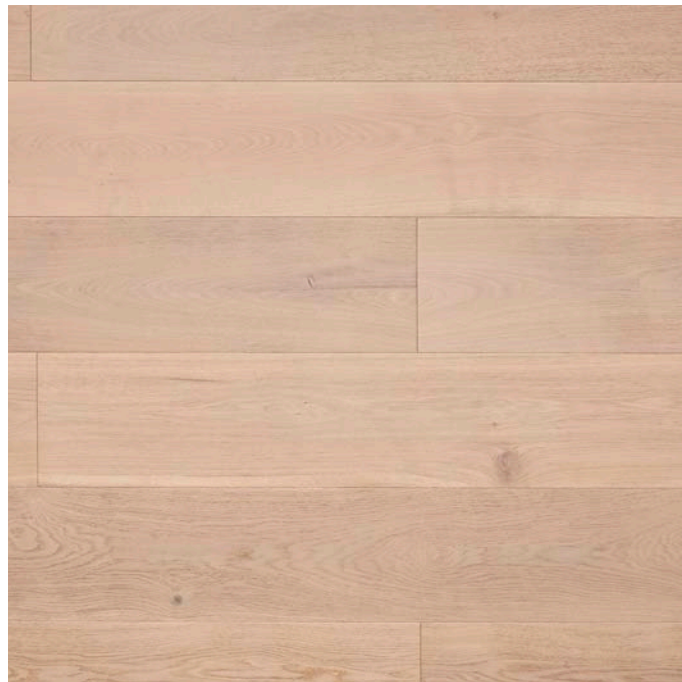

# HERREGÅRDSPLANK

## EG HERREGÅRDSPLANK NATUR/WOOD LINE BØRSTET INVISIBLE MATLAK, V4

### PRODUKTBESKRIVELSE:

De lange, brede og eksklusive herregårdsplanker giver et helt unikt og naturligt udtryk. Natur sorteringen giver en ensartethed, og træets detaljer kommer frem på flotteste vis. Overfladen Invisible matlak er special udviklet så gulvet ser ubehandlet ud, men stadig har en slidstærk overflade af lak. Gulvet forbliver naturligt med Invisible matlak. Har fas på alle 4 sider. Drop Down kliksystem for nem montering. Lægges uden brug af lim. Ønskes fuldliming: Anvend Wallmann Parketlim.