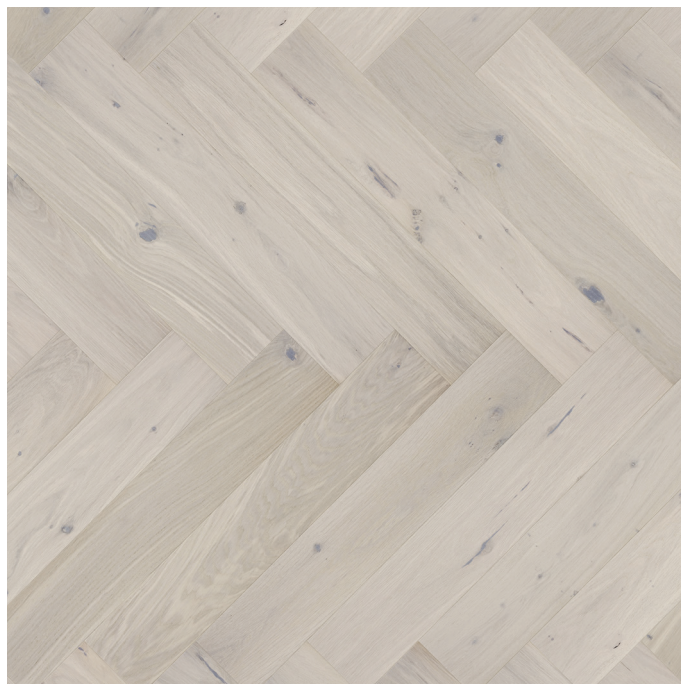

LAMELPARKET

EG SILDEBEN CAPPUCCINO BØRSTET HVID MATLAK V4

PRODUKTBEKRIVELSE:

Lyst sildebene lamelparket i eg med en eksklusiv cremet hvid matlak overflade. De børstede stave fremstår flot i struktur og åretegninger. Med fas på alle 4 kanter. Skal fuldlimes med Wallmann Parketlim.

Produceret i EU.

Varenr. 1090343 / DB-nr. 2066898

SPECIFIKATIONER:

Træsart:	Eg
Sortering:	Country/Rustik
Overflade:	UV-matlak, hvid - 7 lag
Slidlag:	2,5 mm hårdttræ fra bæredygtig skov
Mellemlag:	9,5 mm fyr/gran kerne
Underfiner:	2 mm fyr
Dimension:	14x130x725 mm
Pr. pakke:	0,65 m²
Palle:	31,85 m²
Lægning:	Fuldlimning
Egnet til gulvvarme:	Ja - Overflade temperatur maks. 27 grader
Klikssystem:	Crosslock
Forventninger:	Træ er et levende materiale, og det leverede gulv kan derfor fravige fra det viste. Man bør altid anvende brædder fra samme leverance i samme rum, da der kan forekomme farve- og glansforskelle fra produktion til produktion.

Version: 2020/8

Wallmann Wallmann A/S

Sabroesvej 20B • 8600 Silkeborg • 8770 0900 • wallmann.dk • info@wallmann.dk