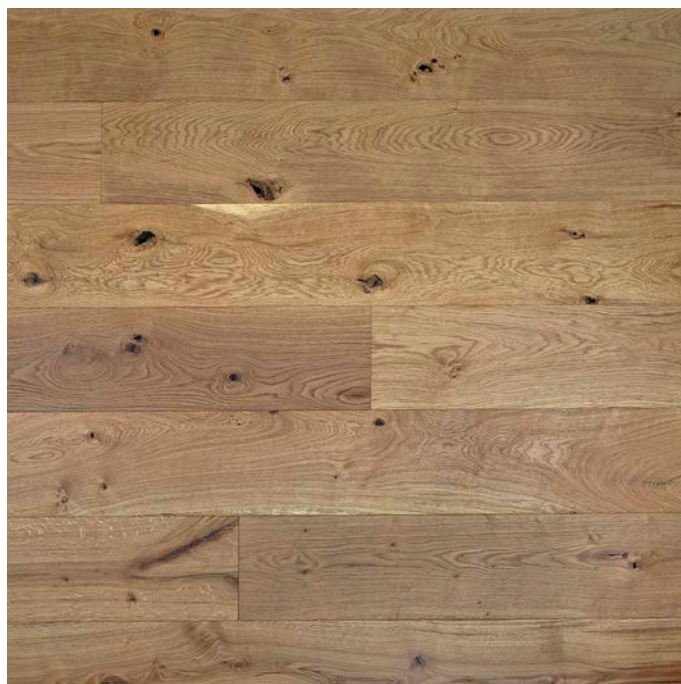

# HERREGÅRDSPLANK

## EG HERREGÅRDSPLANK RUSTIK/WOOD LINE BØRSTET NATUROLIE V4

### PRODUKTBESKRIVELSE:

De lange, brede herregårdsplanker giver et helt unikt og naturligt udtryk. Træet rustikke udseende med masser af spil og detaljer kommer frem på flotteste vis. Naturolien fremhæver træets naturlige åretegninger og glød, samt giver en holdbar overflade. Har fas på alle 4 sider. Drop Down kliksystem for nem montering. Lægges uden brug af lim. Ønskes fuldlimning: Anvend Wallmann Parketlim.

### SPECIFIKATIONER:

<b>Træsart:</b>	Eg
<b>Sortering:</b>	Rustik
<b>Overflade:</b>	Naturolie
<b>Slidlag:</b>	4 mm hårdtræ fra bæredygtig skov
<b>Mellemlag:</b>	9 mm poppel kerne
<b>Underfiner:</b>	2 mm poppel
<b>Dimension:</b>	15x260x2200 mm
<b>Pr. pakke:</b>	3,43 m <sup>2</sup>
<b>Palle:</b>	137,28 m <sup>2</sup>
<b>Lægning:</b>	Limfri til svømmende lægning
<b>Egnet til gulvvarme:</b>	Ja - Overflade temperatur maks. 27 grader
<b>Kliksystem:</b>	Drop Down kliksystem