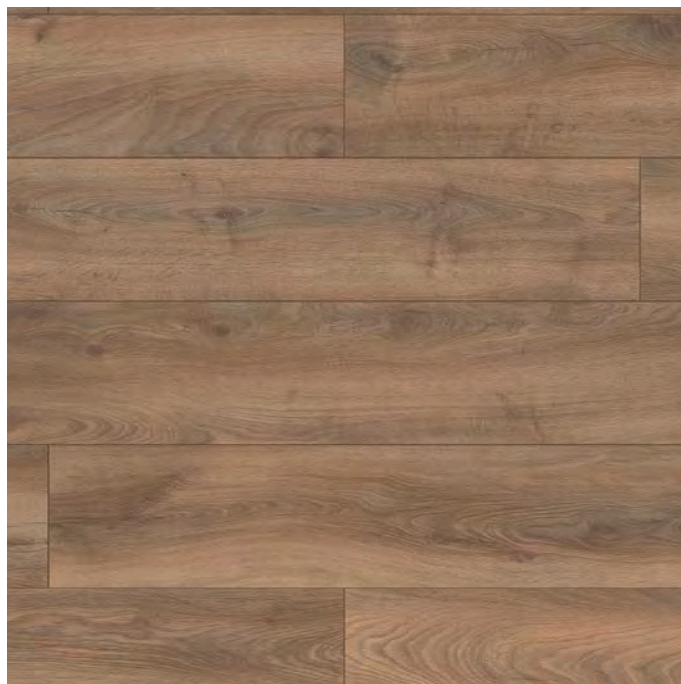

LAMINATGULV

ALTITUDE MO.RE PLANK 5948 EG RENAISSANCE, V4

PRODUKTBESKRIVELSE:

Altitude MO.RE er et vandresistent laminatgulv, hvor kernematerialet er specielt udviklet til at være mere modstandsdygtig overfor vand/ fugt. Plankerne er 2 meter lange, og de flotte og naturlige dekorer giver et autentisk udseende. Altitude MO.RE er stabilt og slidstærkt og tåler det meste. Monteres nemt og hurtigt med 1clic2go PURE klikesystem. Vær opmærksom på, at pga. tykkelsen på 12 mm, så kan gulvet med fordel monteres direkte ovenpå varmfordelingsplader. Trykaflastningspladen kan spares væk.

Varenr. 1157559 / DB-nr. 2297923

SPECIFIKATIONER:

Type:	Laminatgulv
Dimension:	12x242x2000 mm
Pr. pakke:	1,936 m ²
Palle:	69,696 m ²
Fas:	Mikrofas 4 sider
Overflade:	Synkrontryk/3D
Mellemlag:	HDF
Klasseficering:	23/33 - AC5
Lægning:	Limfri til svømmende lægning
Egnet til gulvvarme:	Ja - Overflade temperatur maks. 27 grader
Klikesystem:	1clic2go PURE
Garanti, bolig:	30 år
Garanti, erhverv:	2 år
Miljø:	Fabrikken er PEFC certificeret under reg. nr. NC-PEFC/COC-054330. Altitude MO.RE 5948 Eg er optaget/registreret i databasen for byggeprodukter, som kan anvendes/indgå i Svanemærket byggeri .