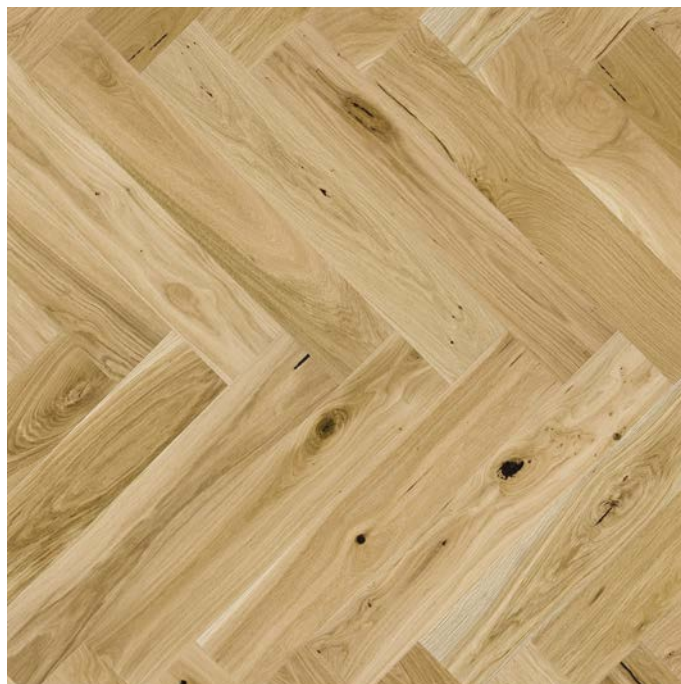

LAMEL SILDEBEN

EG SILDEBEN GRAND CANYON BØRSTET NATUROLIE V4

PRODUKTBESKRIVELSE:

Klassisk og stilrent sildebæn lamelparket i eg, naturolie. Har et rustikt udseende, som flot kommer til udtryk med de børstede stave. Har en fas på alle 4 sider. Skal monteres svømmende.

Produceret i EU.

Varenr. 1090345 / DB-nr. 2268159

SPECIFIKATIONER:

Træsart:	Eg
Sortering:	Family/Natur
Overflade:	Naturolie
Slidlag:	2,5 mm hårdtræ fra bæredygtig skov
Mellemlag:	9,5 mm fyr/gran kerne
Underfiner:	2 mm fyr
Dimension:	14x130x725 mm
Pr. pakke:	0,65 m²
Palle:	41,60 m²
Lægning:	Svømmende
Egnet til gulvvarme:	Ja - Overflade temperatur maks. 27 grader
Klikssystem:	Optilock
Forventninger:	Træ er et levende materiale, og det leverede gulv kan derfor fravige fra det viste. Man bør altid anvende brædder fra samme leverance i samme rum, da der kan forekomme farve- og glansforskelle fra produktion til produktion.

Version: 2022/1

Wallmann Wallmann A/S

Sabroesvej 20B • 8600 Silkeborg • 8770 0900 • wallmann.dk • info@wallmann.dk