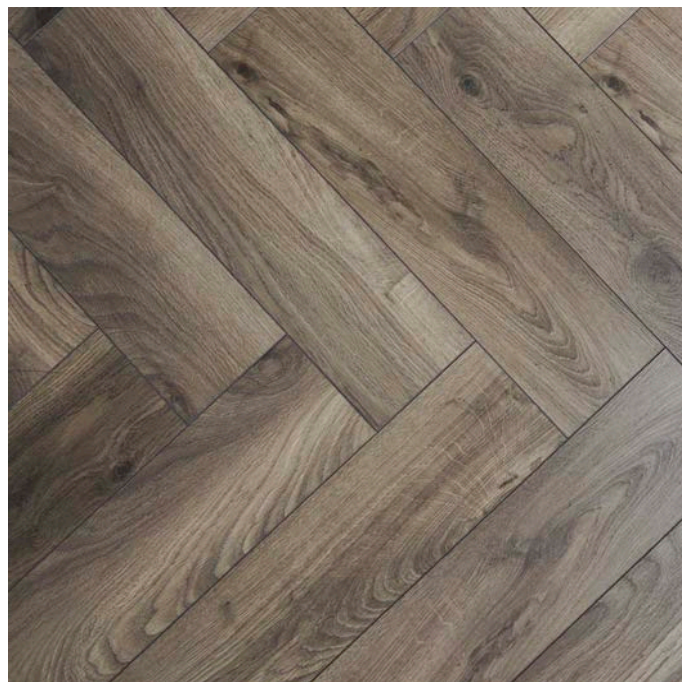

# LAMINATGULV

### PRODUKTBEKRIVELSE:

X-way laminatgulv er helt unikt. Det specialudviklede Quattro clic system giver uendelige muligheder for design og mønstre. Gulvet kan lægges i alle retninger, da hvert panel har en notprofil hele vejen rundt, så der valgfrit kan skabes en not-side eller fer-side til monteringen. Den høje slidstyrke gør gulvet ideelt til boligarealer med meget trafik samt erhvervsarealer.