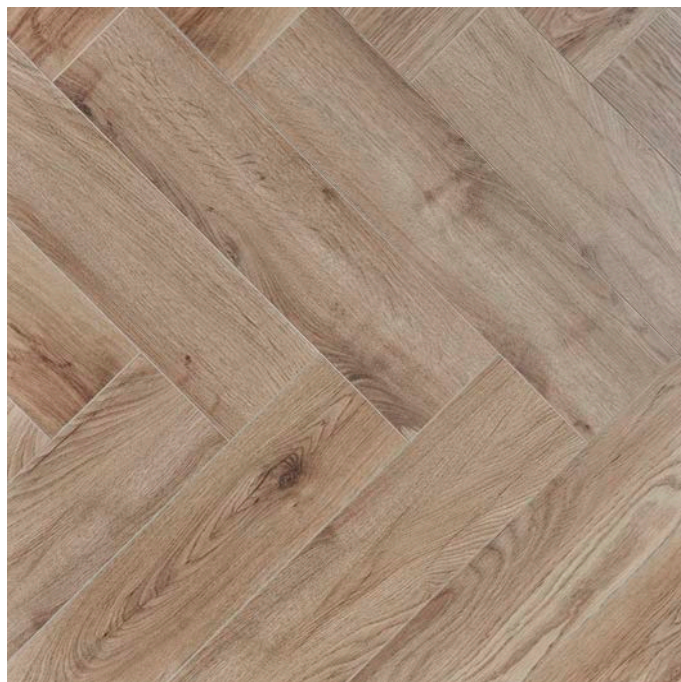

LAMINATGULV

X-WAY K285 EG HAYBRIDGE, V4

PRODUKTBESKRIVELSE:

X-way laminatgulv er helt unikt. Det specialudviklede Quattro clic system giver uendelige muligheder for design og mønstre. Gulvet kan lægges i alle retninger, da hvert panel har en notprofil hele vejen rundt, så der valgfrit kan skabes en not-side eller fer-side til monteringen. Den høje slidstyrke gør gulvet ideelt til boligarealer med meget trafik samt erhvervsarealer.

Varenr. 1155781 / DB-nr. 2253563

SPECIFIKATIONER:

Type:	Laminatgulv
Dimension:	10x157x628 mm
Pr. pakke:	0,887 m ²
Palle:	Ca. 70,98 m ²
Fas:	4 sider
Overflade:	Synkrontryk/3D
Mellemlag:	HDF
Klasseficering:	23/32 - AC5
Lægning:	Svømmende montering, men limes i samlingen
Egnet til gulvvarme:	Ja - Overflade temperatur maks. 27 grader
Klikssystem:	Quattro clic 360°
Garanti, bolig:	30 år
Garanti, erhverv:	5 år
Miljø:	Fabrikken er PEFC certificeret under reg. nr. NC-PEFC/COC-054330