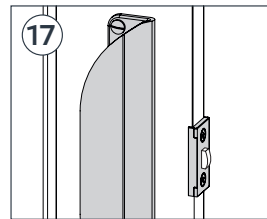

MONTERINGSVEJLEDNING

VICTORIA FOLDEDØR

Monteringsvejledningen findes også i pakken.

Kit Serratura
Lock

Kit Accessori
Kit Accessories

Scorrimento da 90 cm
90 cm length slideway