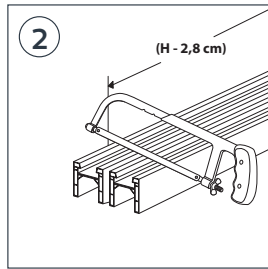

MONTERINGSVEJLEDNING

VICTORIA FOLDEDØR

Monteringsvejledningen findes også i pakken.

Kit Serratura
Lock

Kit Accessori
Kit Accessories

Scorrimento da 90 cm
90 cm length slideway