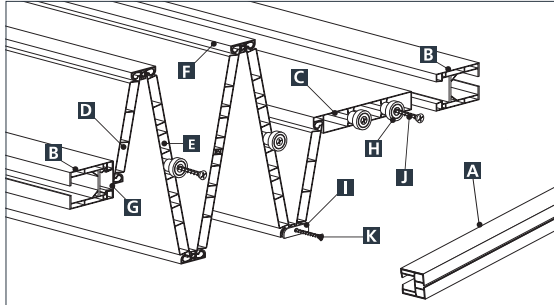

MONTERINGSVEJLEDNING

VICTORIA FOLDEDØR

Monteringsvejledningen findes også i pakken.

Kit Serratura
Lock

Kit Accessori
Kit Accessories

Scorrimento da 90 cm
90 cm length slideway