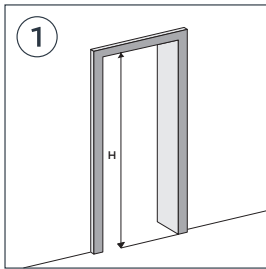

MONTERINGSVEJLEDNING

VICTORIA FOLDEDØR

Monteringsvejledningen findes også i pakken.

Kit Serratura
Lock

Kit Accessori
Kit Accessories

Scorrimento da 90 cm
90 cm length slideway