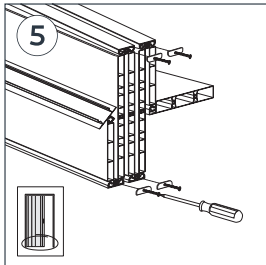

MONTERINGSVEJLEDNING

VICTORIA FOLDEDØR

Monteringsvejledningen findes også i pakken.

Kit Serratura
Lock

Kit Accessori
Kit Accessories

Scorrimento da 90 cm
90 cm length slideway