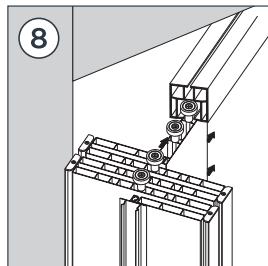

MONTERINGSVEJLEDNING

VICTORIA FOLDEDØR

Monteringsvejledningen findes også i pakken.

Kit Serratura
Lock

Kit Accessori
Kit Accessories

Scorrimento da 90 cm
90 cm length slideway