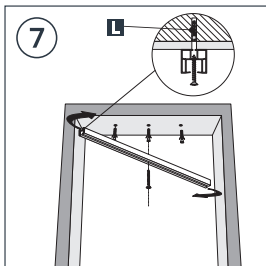

MONTERINGSVEJLEDNING

VICTORIA FOLDEDØR

Monteringsvejledningen findes også i pakken.

Kit Serratura
Lock

Kit Accessori
Kit Accessories

Scorrimento da 90 cm
90 cm length slideway