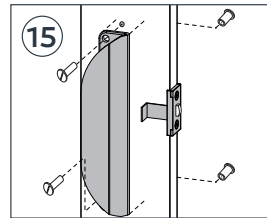

MONTERINGSVEJLEDNING

VICTORIA FOLDEDØR

Monteringsvejledningen findes også i pakken.

Kit Serratura
Lock

Kit Accessori
Kit Accessories

Scorrimento da 90 cm
90 cm length slideway