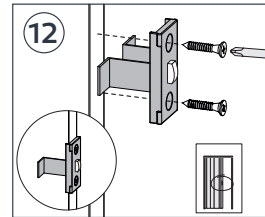

MONTERINGSVEJLEDNING

VICTORIA FOLDEDØR

Monteringsvejledningen findes også i pakken.

Kit Serratura
Lock

Kit Accessori
Kit Accessories

Scorrimento da 90 cm
90 cm length slideway