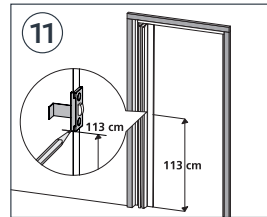

MONTERINGSVEJLEDNING

VICTORIA FOLDEDØR

Monteringsvejledningen findes også i pakken.

Kit Serratura
Lock

Kit Accessori
Kit Accessories

Scorrimento da 90 cm
90 cm length slideway