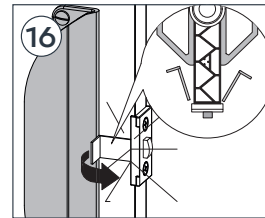

MONTERINGSVEJLEDNING

VICTORIA FOLDEDØR

Monteringsvejledningen findes også i pakken.

Kit Serratura
Lock

Kit Accessori
Kit Accessories

Scorrimento da 90 cm
90 cm length slideway