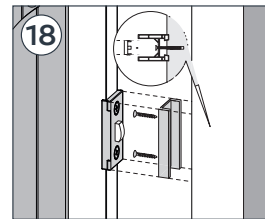

MONTERINGSVEJLEDNING

VICTORIA FOLDEDØR

Monteringsvejledningen findes også i pakken.

Kit Serratura
Lock

Kit Accessori
Kit Accessories

Scorrimento da 90 cm
90 cm length slideway