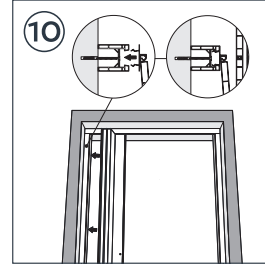

MONTERINGSVEJLEDNING

VICTORIA FOLDEDØR

Monteringsvejledningen findes også i pakken.

Kit Serratura
Lock

Kit Accessori
Kit Accessories

Scorrimento da 90 cm
90 cm length slideway