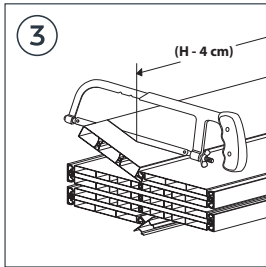

MONTERINGSVEJLEDNING

VICTORIA FOLDEDØR

Monteringsvejledningen findes også i pakken.

Kit Serratura
Lock

Kit Accessori
Kit Accessories

Scorrimento da 90 cm
90 cm length slideway