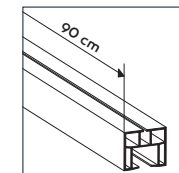

MONTERINGSVEJLEDNING

VICTORIA FOLDEDØR

Monteringsvejledningen findes også i pakken.

Kit Serratura
Lock

Kit Accessori
Kit Accessories

Scorrimento da 90 cm
90 cm length slideway