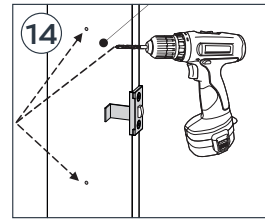

MONTERINGSVEJLEDNING

VICTORIA FOLDEDØR

Monteringsvejledningen findes også i pakken.

Kit Serratura
Lock

Kit Accessori
Kit Accessories

Scorrimento da 90 cm
90 cm length slideway