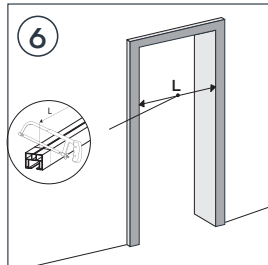

MONTERINGSVEJLEDNING

VICTORIA FOLDEDØR

Monteringsvejledningen findes også i pakken.

Kit Serratura
Lock

Kit Accessori
Kit Accessories

Scorrimento da 90 cm
90 cm length slideway