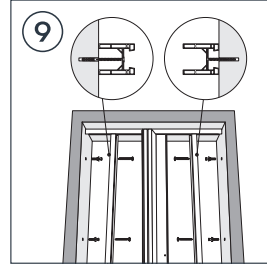

MONTERINGSVEJLEDNING

VICTORIA FOLDEDØR

Monteringsvejledningen findes også i pakken.

Kit Serratura
Lock

Kit Accessori
Kit Accessories

Scorrimento da 90 cm
90 cm length slideway