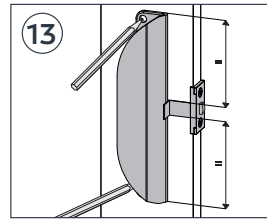

MONTERINGSVEJLEDNING

VICTORIA FOLDEDØR

Monteringsvejledningen findes også i pakken.

Kit Serratura
Lock

Kit Accessori
Kit Accessories

Scorrimento da 90 cm
90 cm length slideway