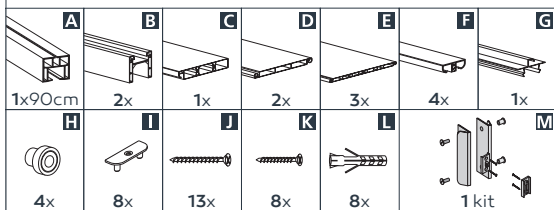

MONTERINGSVEJLEDNING

VICTORIA FOLDEDØR

Monteringsvejledningen findes også i pakken.

Kit Serratura
Lock

Kit Accessori
Kit Accessories

Scorrimento da 90 cm
90 cm length slideway