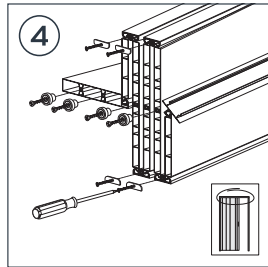

MONTERINGSVEJLEDNING

VICTORIA FOLDEDØR

Monteringsvejledningen findes også i pakken.

Kit Serratura
Lock

Kit Accessori
Kit Accessories

Scorrimento da 90 cm
90 cm length slideway