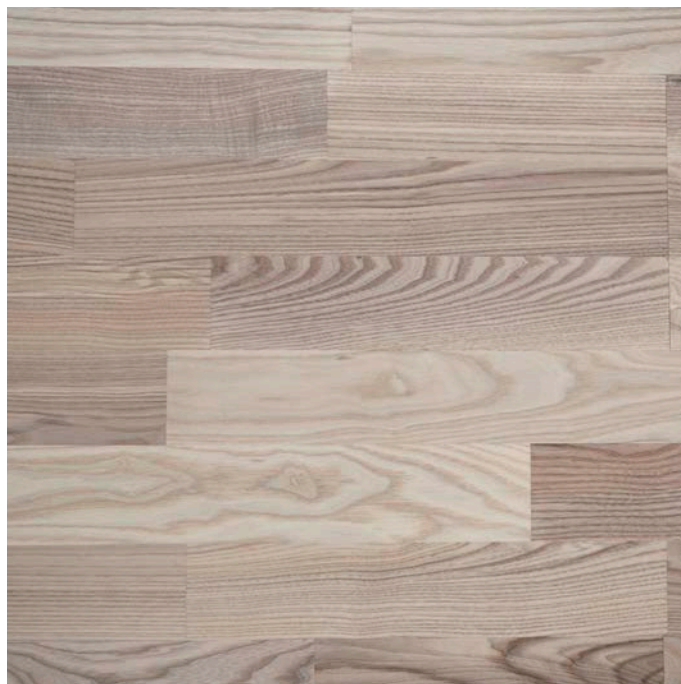

LAMELPARKET

ASK 3-STAV HVID MATLAK, RUSTIK

PRODUKTBESKRIVELSE:

3-stavs lamelparket i ask, som giver et lyst udseende. Rustik sortering, som giver lamellerne et naturligt og varierende farvespil. Overfladen er behandlet med hvid matlak, så gulvet fremstår lyst og nordisk. 5G kliksystem for hurtig montering. Lægges svømmende uden brug af lim. Ønskes fuldlimning: Anvend Wallmann Parketlim.

Produceret i EU.

Varenr. 1090417 / DB-nr. 1877528

SPECIFIKATIONER:

Træsart:	Ask
Sortering:	Rustik
Dimension:	14x207x2200 mm
Overflade:	UV-matlak, hvid - 7 lag
Slidlag:	2,5 mm hårdtræ fra bæredygtig skov
Mellemlag:	9,5 mm fyr/gran kerne
Underfiner:	2 mm fyr
Niveauforskelle:	Max. 0,2 mm (enkelte 0,3 mm)
Fuger:	Max. 0,3 mm (enkelte 0,5 mm)
Pr. pakke:	3,18 m ²
Palle:	127,20 m ²
Lægning:	Limfri til svømmende lægning
Egnet til gulvvarme:	Ja - Overflade temperatur maks. 27 grader
Kliksystem:	5G
Miljø:	Fabrikken er FSC® certificeret under reg. nr. SGSCH-COC-001258 Ask 3-stav hvid matlak er optaget/registeret i databasen for byggeprodukter, som kan anvendes/indgå i Svanemærket byggeri .
Forventninger:	Træ er et levende materiale, og det leverede gulv kan derfor fravige fra det viste. Man bør altid anvende brædder fra samme leverance i samme rum, da der kan forekomme farve- og glansforskelle fra produktion til produktion.