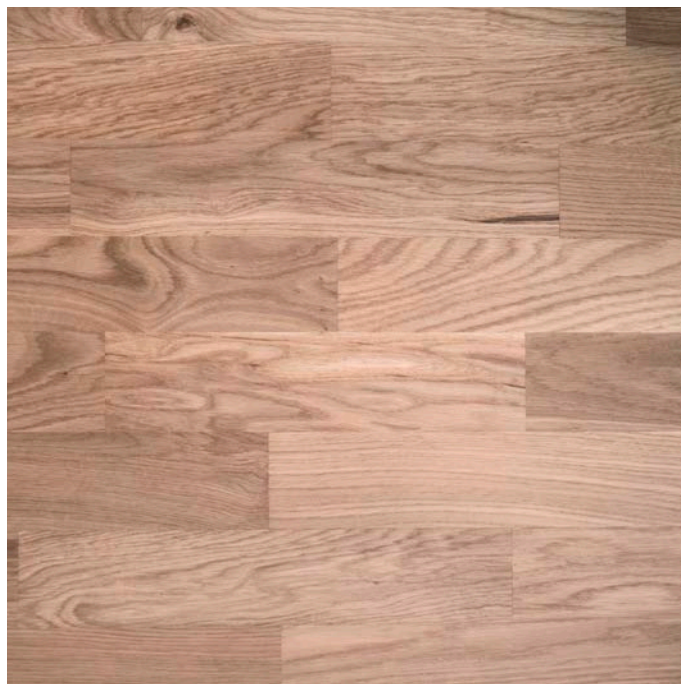

LAMELPARKET

EG 3-STAV NATUR MATLAK, RUSTIK

PRODUKTBEKRIVELSE:

Klassisk og naturligt 3-stavs ege lamelparket i rustik sortering, som giver lamellerne et naturligt og varierende spil. Overfladen er behandlet med natur matlak, som beskytter mod slitage og gør gulvet let at vedligeholde. 5G kliksystem for hurtig montering. Lægges svømmende uden brug af lim. Ønskes fuldlimning: Anvend Wallmann Parketlim.

Produceret i EU.

Varenr. 1090415 / DB-nr. 1877525

SPECIFIKATIONER:

Træsart:	Eg
Sortering:	Rustik
Dimension:	14x207x2200 mm
Overflade:	UV-matlak, natur - 7 lag
Slidlag:	2,5 mm hårdtræ fra bæredygtig skov
Mellemlag:	9,5 mm fyr/gran kerne
Underfiner:	2 mm fyr
Niveauforskelle:	Max. 0,2 mm (enkelte 0,3 mm)
Fuger:	Max. 0,3 mm (enkelte 0,5 mm)
Pr. pakke:	3,18 m ²
Palle:	127,20 m ²
Lægning:	Limfri til svømmende lægning
Egnet til gulvvarme:	Ja - Overflade temperatur maks. 27 grader
Klikssystem:	5G
Miljø:	Fabrikken er FSC® certificeret under reg. nr. SGSCH-COC-001258 Eg 3-stav natur matlak er optaget/registeret i databasen for byggeprodukter, som kan anvendes/indgå i Svanemærket byggeri .
Forventninger:	Træ er et levende materiale, og det leverede gulv kan derfor fravige fra det viste. Man bør altid anvende brædder fra samme leverance i samme rum, da der kan forekomme farve- og glansforskelle fra produktion til produktion.