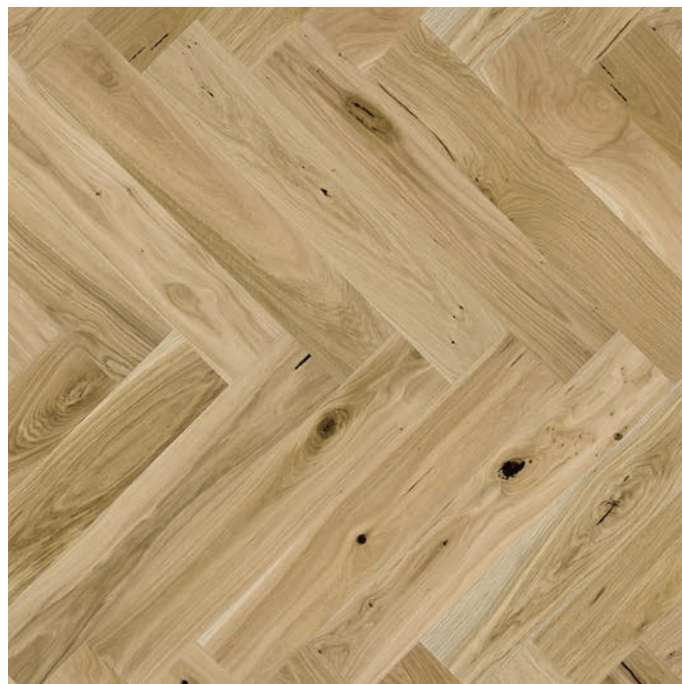

LAMEL SILDEBEN

EG SILDEBEN GRAND CANYON BØRSTET NATUROLIE V4

PRODUKTBEKRIVELSE:

Klassisk og stilrent sildebend lamelparket i eg, naturolie. Har et rustikt udseende, som flot kommer til udtryk med de børstede stave. Har en fas på alle 4 sider. Skal fuldlimes med Wallmann Parketlim.

Produceret i EU.

Varenr. 1090341 / DB-nr. 2066896

SPECIFIKATIONER:

Træsart:	Eg
Sortering:	Family/Natur
Overflade:	Naturolie
Slidlag:	2,5 mm hårdttræ fra bæredygtig skov
Mellemlag:	9,5 mm fyr/gran kerne
Underfiner:	2 mm fyr
Dimension:	14x130x725 mm
Pr. pakke:	0,65 m²
Palle:	31,85 m²
Lægning:	Fuldlimning
Egnet til gulvvarme:	Ja - Overflade temperatur maks. 27 grader
Klikssystem:	Crosslock
Forventninger:	Træ er et levende materiale, og det leverede gulv kan derfor fravige fra det viste. Man bør altid anvende brædder fra samme leverance i samme rum, da der kan forekomme farve- og glansforskelle fra produktion til produktion.

Version: 2020/8

Wallmann Wallmann A/S

Sabroesvej 20B • 8600 Silkeborg • 8770 0900 • wallmann.dk • info@wallmann.dk