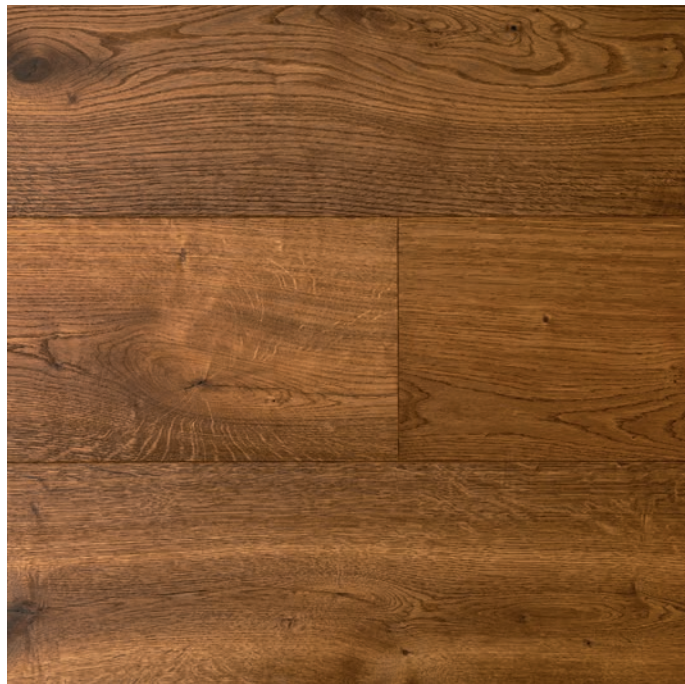

# HERREGÅRDSPLANK

## EG RØGET HERREGÅRDSPLANK RUSTIK/WOOD LINE BØRSTET OLIE V4

### PRODUKTBESKRIVELSE:

De lange, brede herregårdsplanker giver et helt unikt og naturligt udtryk. Træet rustikke udseende med masser af spil og detaljer kommer frem på flotteste vis. Olien fremhæver træets naturlige åretegninger og giver en holdbar overflade. Har fas på alle 4 sider. Drop Down kliksystem for nem montering. Lægges uden brug af lim. Ønskes fuldlimning: Anvend Wallmann Parketlim.