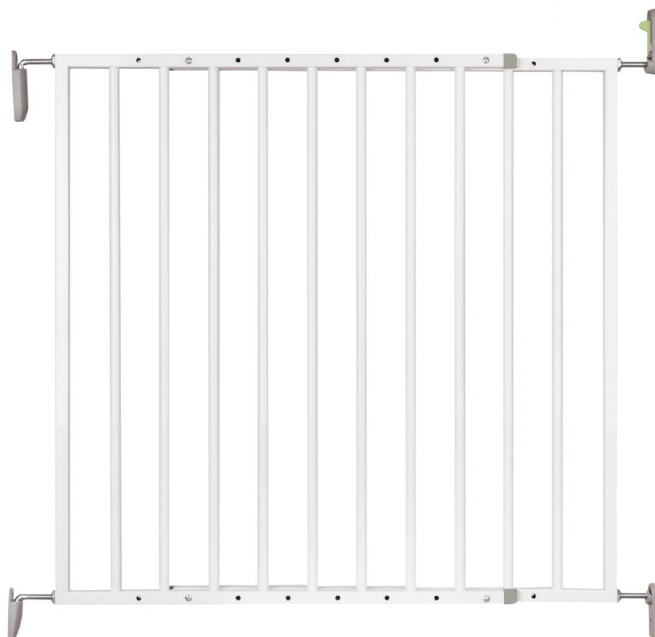

# SIKKERHEDSGITTER

## VICTORIA SIKKERHEDSGITTER HVIDLAKERET STÅL

### PRODUKTBESKRIVELSE:

Skab tryghed i hjemmet ved at opsætte sikkerhedsgitre i døråbninger og ved trapper mm. Sikkerhedsgitret kan åbnes til begge sider med det smarte 1-hånds-åbne/lukke system. Kan justeres i bredden fra 64-113 cm.

### SPECIFIKATIONER:

<b>Type:</b>	Sikkerhedsgitter
<b>Materiale:</b>	Stål
<b>Farve:</b>	Hvid
<b>Bredde:</b>	Justerbar fra 64-113 cm
<b>Højde:</b>	73 cm
<b>Montering:</b>	Skrues fast på væg eller karm
<b>Pakke:</b>	1
<b>Godkendelse:</b>	Testet og godkendt iht. EN 1930 02/2012